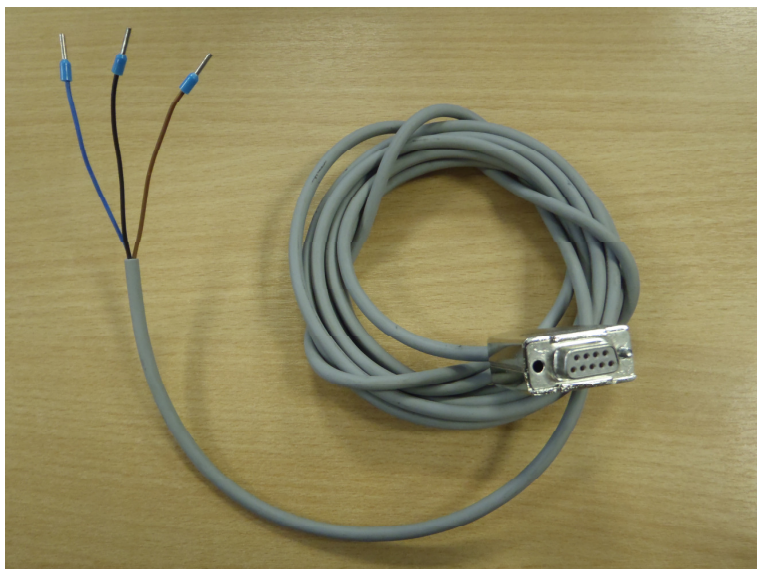

ИНСТРУМЕНТЫ И ОБОРУДОВАНИЕ ДЛЯ ОБСЛУЖИВАНИЯ RAPISCAN EAGLE

ИНСТРУМЕНТЫ И ОБОРУДОВАНИЕ ДЛЯ ТЕХНИЧЕСКОГО ОБСЛУЖИВАНИЯ

1. Рекомендуемый набор инструментов и вспомогательного оборудования для процедур технического обслуживания и эксплуатации высокоэнергетического сканирующего оборудования Rapiscan Systems серии «Eagle».

СОЕДИНИТЕЛЬНЫЕ КАБЕЛИ

2. Для диагностического подключения к типовому операторскому интерфейсу программируемого логического контроллера Eagle Mobile (в том числе M60) потребуются следующие соединительные кабели:
 - а. Соединительный кабель категории 5 (для модуля операторского интерфейса).
 - б. Программирующий кабель RS232 со свободными концами (для программируемого логического контроллера). Этот кабель не поставляется производителем, поэтому его нужно изготовить на месте из трапециевидного последовательного коннектора (типа «мама») с девятью контактами и трехжильного кабеля; схема расположения выводов приведена ниже.

Один кабель RS232 со свободными концами

Выводы контактов RS232 (типа «мама»)

Выводы контактов кабеля RS232

Свободный конец
Приемник (RX)
Передатчик (TX)
Заземление (GND)

Штекер RS232
Контакт 3 ПЕРЕДАТЧИК (TX)
Контакт 2 ПРИЕМНИК (RX)
Контакт 5 ЗАЗЕМЛЕНИЕ (GND)