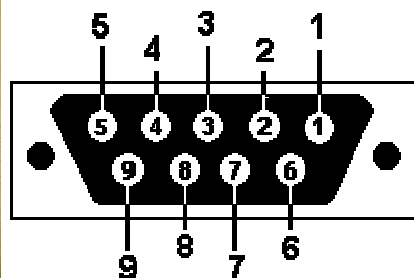

Выводы контактов RS232 (типа «мама»)

Выводы контактов кабеля RS232

Свободный конец
Приемник (RX)
Передатчик (TX)
Заземление (GND)

Штекер RS232
Контакт 3 ПЕРЕДАТЧИК (TX)
Контакт 2 ПРИЕМНИК (RX)
Контакт 5 ЗАЗЕМЛЕНИЕ (GND)